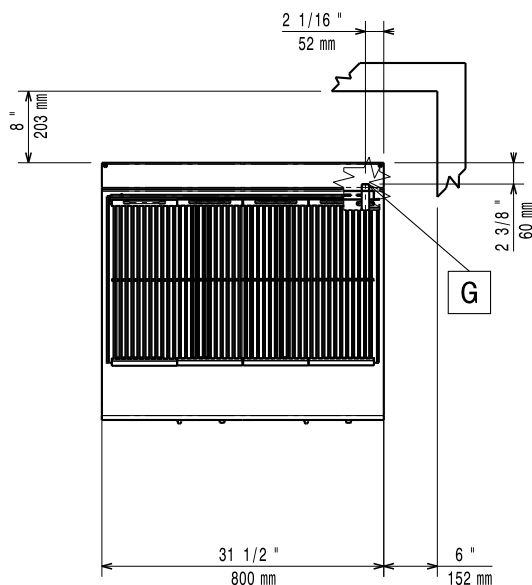

Topp

Gas

Gas, effekt:	14 kW
Standardgasleverans	Natural Gas
Gas typ alternativ:	
Gasintag:	1/2"

Viktig information

Används ej som installationshandling. Begär separat installationsanvisning.

Om produkten är ställd bredvid eller mot temperaturkänsliga material, bör ett säkerhetsmellanrum på ca 150 mm bibehållas eller så bör någon form av värmeisolering monteras.

Nettovikt:	68 kg
Fraktvikt:	80 kg
Frakthöjd:	540 mm
Fraktbredd:	850 mm
Fraktdjup:	800 mm
Fraktvolym:	0.37 m³
[NOT TRANSLATED]	N7EGG
Stekyta bredd:	742 mm
Stekyta djup:	472 mm

Modular Cooking
Gasgrill-HP. Bänkmodell. 800mm. Gasbrännare (2x7kW). Stadsgas.
Företaget förbehåller sig rätten att göra ändringar i de produkter utan föregående meddelande.

2025.03.08