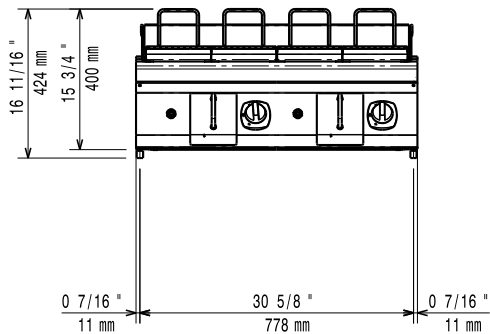

Sida

Electrolux
PROFESSIONAL

Modular Cooking Gasgrill-HP. Bänkmodell. 800mm. Gasbrännare (2x7kW). Stadsgas.

Front