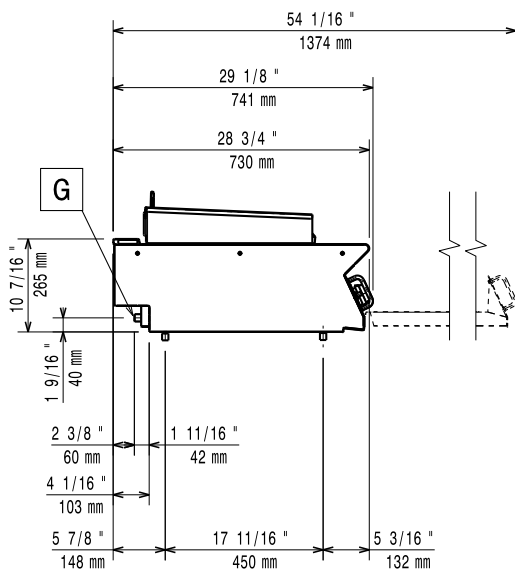

Sida

EQ = Ekvipotentia skruv
G = Gasanslutning